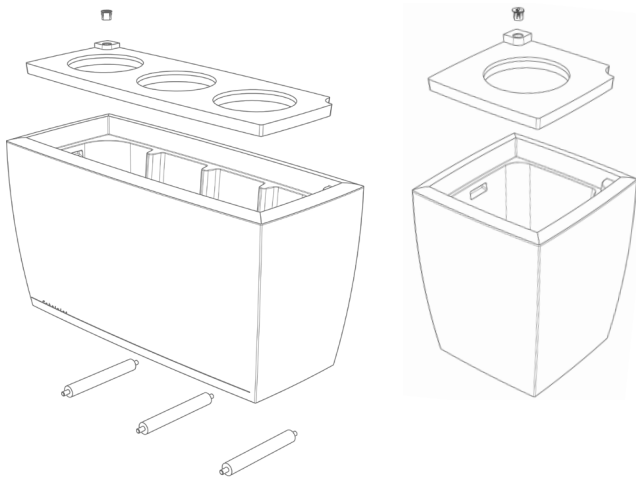

code	name	size(cm)		
		length	width	height
8400	Cabriolet Trough - Interior	120	46	60
8410	Cabriolet Trough - Exterior	120	46	60
8405	Moulded Mulch Plate	115	38.6	4.6

code	name	size(cm)		
		length	width	height
8420	Cabriolet Square - Interior	46	46	60
8430	Cabriolet Square - Exterior	46	46	60
8425	Moulded Mulch Plate	38.6	38.6	4.6